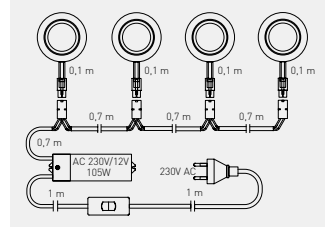

Zestaw opraw halogenowych
Halide lamp fixture set
Комплект галогенных светильников

OM-ZH4200-53	max.5x20 W	aluminium / aluminium / алюминий	stal, tworzywo steel, plastic
OM-ZH4200-60		zloto / gold / золото	stal, tworzywo steel, plastic